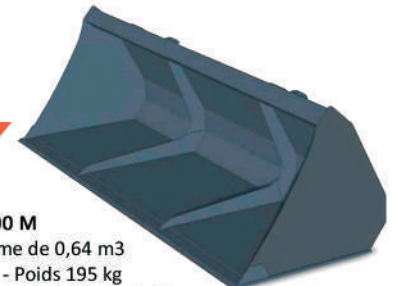

NETTOYEUR HP

Moteur 5600 W - 900L/H
200 bars - 20 m de flexible
Lance simple tête réglable
Pompe radiale

590 €^{H.T.}

Réf. : LUSNR2000

GODET SONAROL 2,00 M

Largeur 2,00 m - Volume de 0,64 m3
Attelage EURO ou MX - Poids 195 kg
modèle renforcé - Existe de 1,20 m à 2,40 m